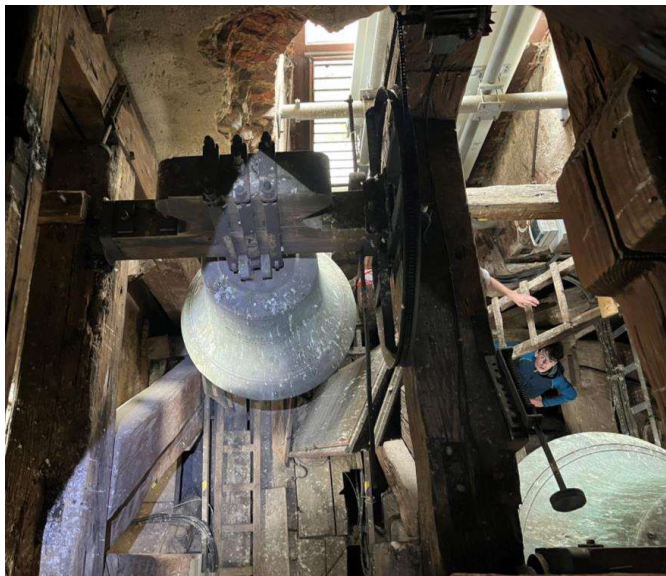

Nejsvětější srdce Ježíšovo

- nazýván také Svatá Maria

Výška: 91 cm

Průměr: 100 cm

Váha: ca. 600 kg

Ladění: as¹-2

Zvonař: První moravská zvonárna v Brně

Nápis: