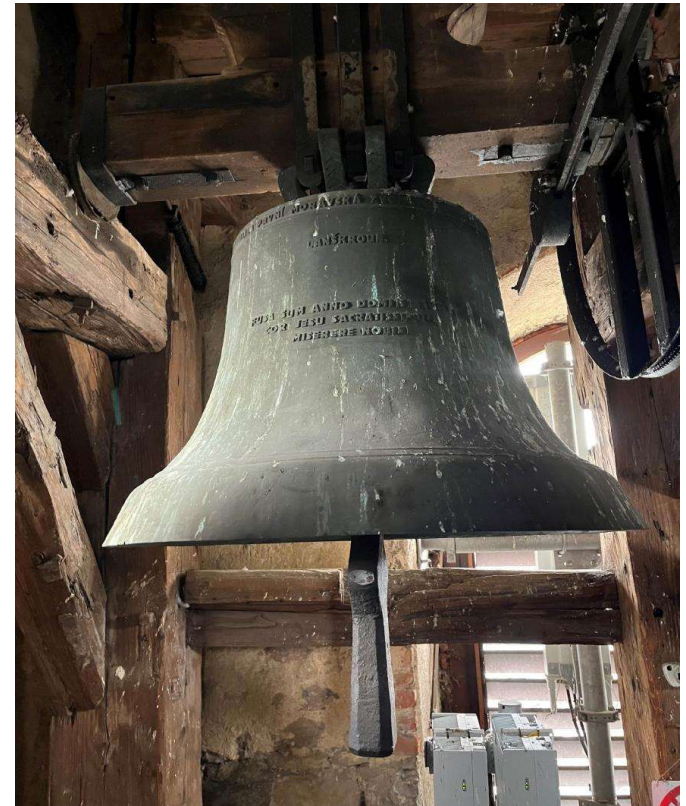

Nejsvětější srdce Ježíšovo

- nazýván také Svatá Maria

Výška: 91 cm

Průměr: 100 cm

Váha: ca. 600 kg

Ladění: as¹-2

Zvonař: První moravská zvonárna v Brně

Nápis:

FUSA SUM ANNO DOMINI 1951, / COR JESU SACRAMENTISSIMUM, / MISERERE NOSTRI

Jsem ulit léta Páně 1951/ Nejsvětější Srdce Ježíšovo, / smiluj se nad námi